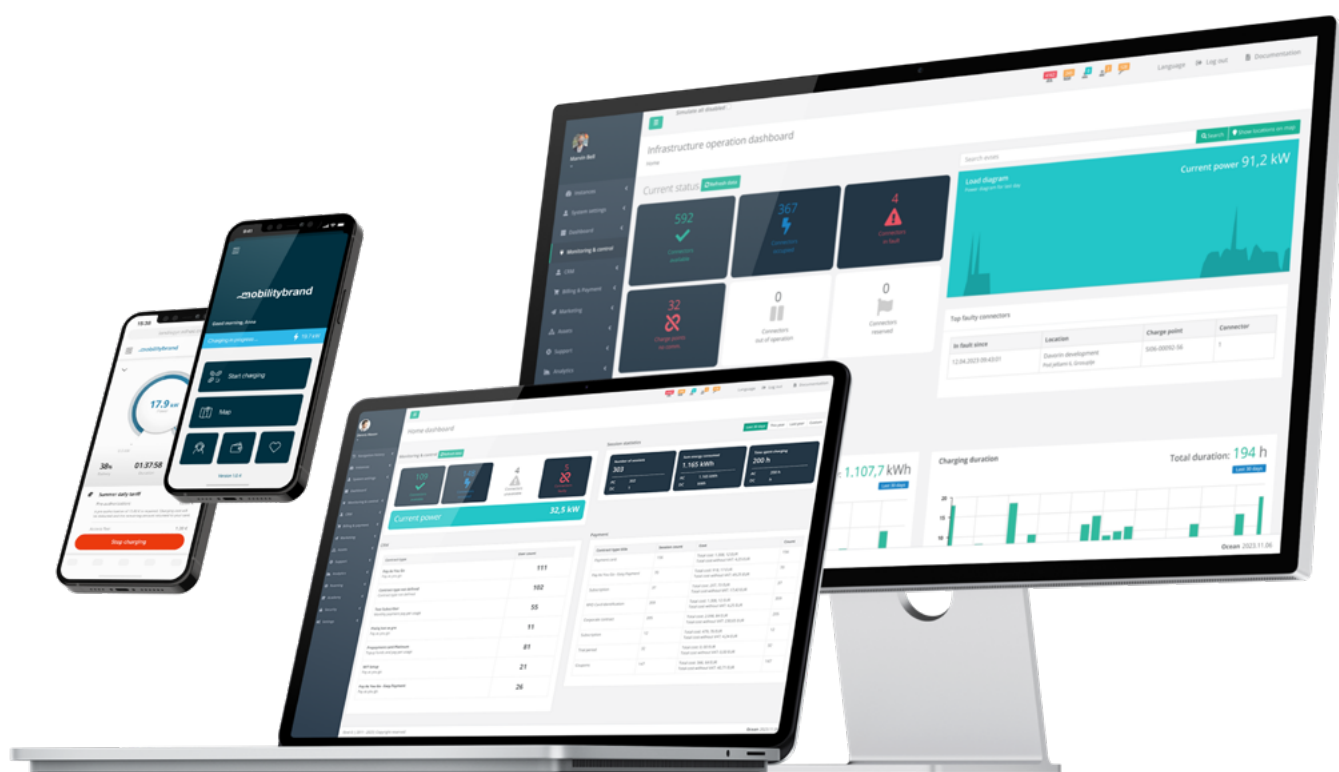

SaaS para fornecedores de carregamento de VE em grande escala

- 25 000 +** Pontos de carregamento geridos e controlados
- 410 000 +** Condutores de VEs geridos
- 300 000 +** Pontos de carregamento de roaming
- 110 +** Modelos de carregador integrados Plug&Play

Efetue a gestão de qualquer estação de carregamento de VE da OCPP

A sua aplicação, a sua marca
Totalmente branca

Cenários de carregamento público,
no local de trabalho, em frotas e em casa

Suporte extensivo à API

Apresentamos a nossa solução de carregamento Ad-hoc.

Monitorize facilmente a duração da sua sessão de carregamento, a utilização de energia e o consumo de energia em tempo real, dando-lhe controlo total sobre a sua experiência de carregamento.