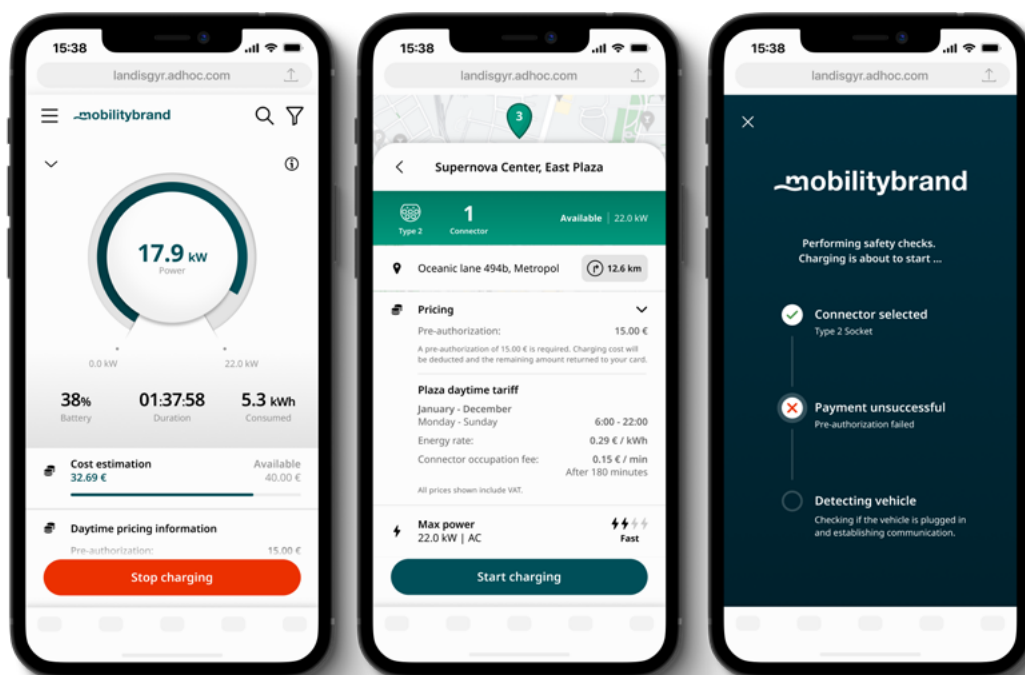

SaaS para fornecedores de carregamento de VE em grande escala

- 25 000 +** Pontos de carregamento geridos e controlados
- 410 000 +** Condutores de VEs geridos
- 300 000 +** Pontos de carregamento de roaming
- 110 +** Modelos de carregador integrados Plug&Play

Efetue a gestão de qualquer estação de carregamento de VE da OCPP

A sua aplicação, a sua marca
Totalmente branca

Cenários de carregamento público,
no local de trabalho, em frotas e em casa

Suporte extensivo à API

Apresentamos a nossa solução de carregamento Ad-hoc.

Monitorize facilmente a duração da sua sessão de carregamento, a utilização de energia e o consumo de energia em tempo real, dando-lhe controlo total sobre a sua experiência de carregamento.

Disponibilidade em tempo real

Pagamentos sem problemas

Mapa de fácil utilização

Localize facilmente estações de carregamento próximas com filtros personalizáveis.

Apoio ao cliente

Informações sobre o e-mail e o número de telefone para contactar o apoio em caso de problemas.