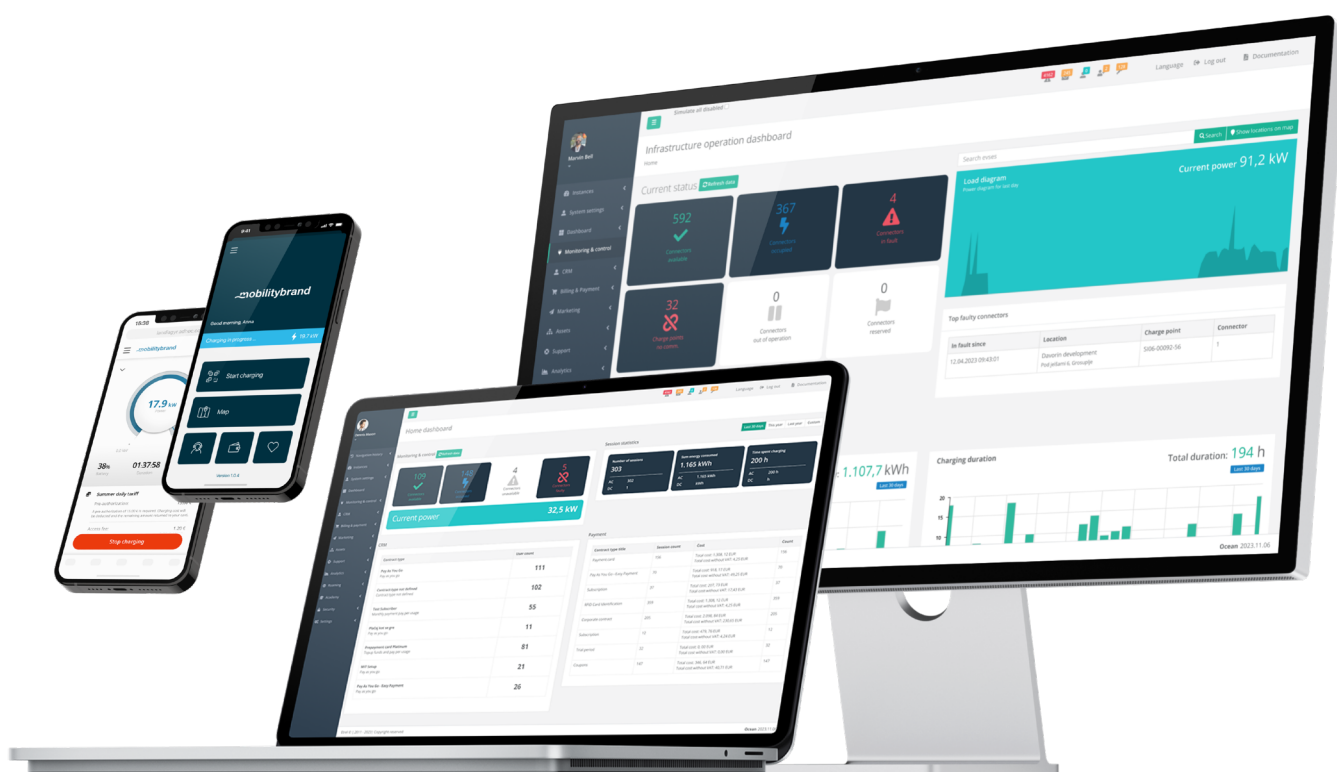

SaaS para proveedores de recarga de vehículos eléctricos a gran escala

- 25 000 +** Puntos de recarga gestionados y controlados
- 410 000 +** Conductores de VE gestionados
- 300 000 +** Puntos de recarga por itinerancia
- 110 +** Modelos con cargador integrado Plug&Play

Gestionar cualquier estación de recarga de

Su aplicación, su marca
Marca blanca completa

Escenarios de recarga pública, en el lugar de trabajo, en flotas y en el hogar

Amplia compatibilidad con API

SaaS para proveedores de recarga de vehículos eléctricos a gran escala

Supervisa fácilmente la duración de tu sesión de carga, el uso de la potencia y el consumo de energía en tiempo real, lo que te proporciona un control total sobre tu experiencia de carga.

Disponibilidad en tiempo real