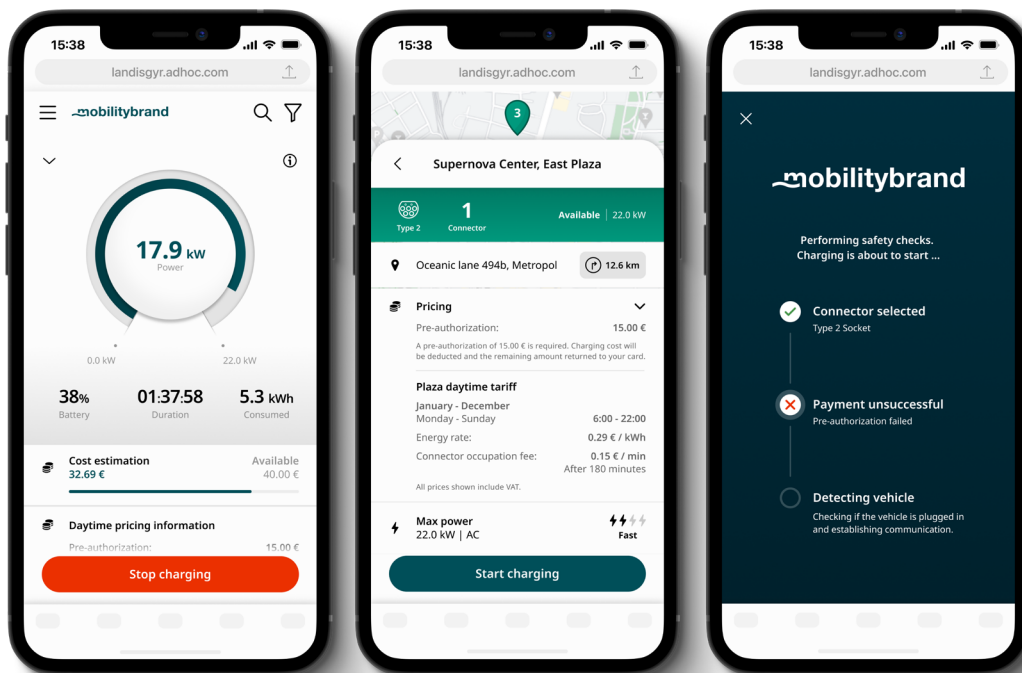

SaaS para proveedores de recarga de vehículos eléctricos a gran escala

- 25 000 +** Puntos de recarga gestionados y controlados
- 410 000 +** Conductores de VE gestionados
- 300 000 +** Puntos de recarga por itinerancia
- 110 +** Modelos con cargador integrado Plug&Play

Gestionar cualquier estación de recarga de

Su aplicación, su marca
Marca blanca completa

Escenarios de recarga pública, en el lugar de trabajo, en flotas y en el hogar

Amplia compatibilidad con API

SaaS para proveedores de recarga de vehículos eléctricos a gran escala

Supervisa fácilmente la duración de tu sesión de carga, el uso de la potencia y el consumo de energía en tiempo real, lo que te proporciona un control total sobre tu experiencia de carga.

Disponibilidad en tiempo real

Pagos fluidos

Mapa fácil de usar

Localiza fácilmente las estaciones de carga cercanas con filtros personalizables.

Atención al cliente

Correo electrónico y número de teléfono para contactar con el servicio de asistencia en caso de problemas.